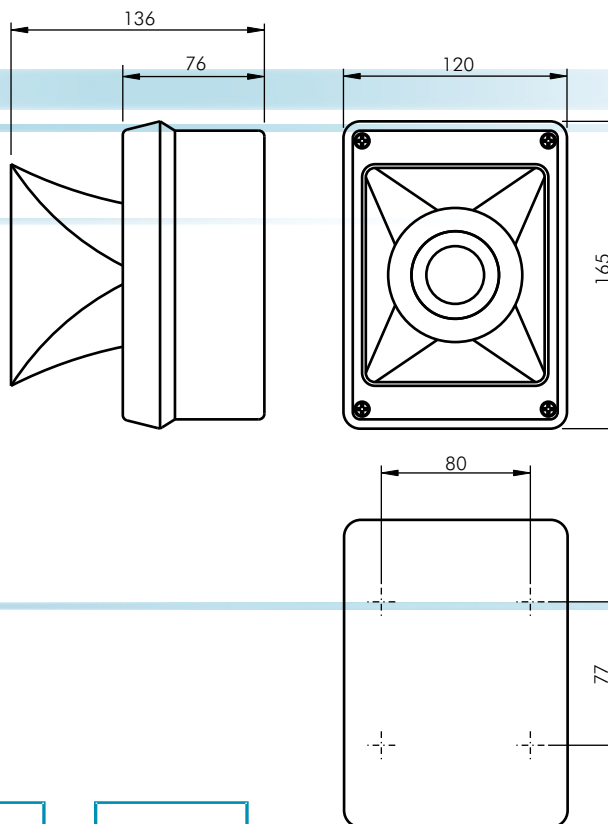

Avisador Sonoro IP-55

MOD. AS-9441.55

Características Técnicas

Centro dos Furos
para Fixação

Modelo	AV- 9441.55
Código do Produto	103.055
Tensão de Operação :	20-27 V (CC)
Consumo :	300 mA
Pressão sonora :	110 dB
Grau de Proteção :	IP-55

- **Funcionamento :** A sirene é acionada através do módulo de saída da central de alarme de incêndio. Ela possui sons programáveis para serem utilizados em duas situações: Emergência e Abandono.
- **Construção :** Material Termo-Plástico auto-extinguível (ABS), na cor vermelha, com grau de proteção IP-55 e proteção UV.